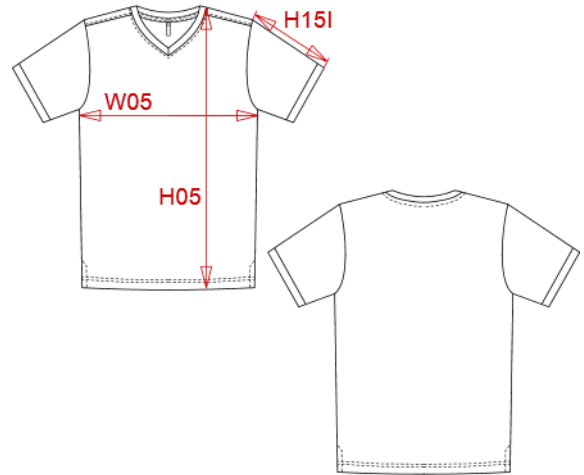

# KARIBAN

**REFERENCE :** K374

**SIZES :** S\_M\_L\_XL\_XXL\_3XL

**COMPOSITION :**

Main fabric : Combed cotton single pique - 170 100%cotton  
 Main fabric : Combed cotton / viscose single pique 90/10 - 170  
 For heather colors 90%cotton / 10%viscose

**WEIGHT :**

Main fabric : 170 gsm  
 Main fabric : 170 gsm

**ARTICLE WEIGHT :**

192 gr/pc

DESCRIPTION								COLORS		PANTONE SERIGRAPHIE	
<b>Français :</b> T-shirt maille piquée col V homme								Navy / Light grey / White		433C / 402C / White	
<b>English :</b> Men's piqué knit V-neck T-shirt								White / Navy / Red		White / 433C / 200C	
<b>Nederlands :</b> Heren-t-shirt piqué V-hals								Oxford grey / Navy / White		Base Cool gray 7C/296C/White	
<b>Deutsch :</b> T-Shirt aus Piqué-Trikot mit V-Ausschnitt für Herren								Red / Navy / White		200C / 433C / White	
<b>Español :</b> Camiseta de punto piqué con cuello de pico de hombre								Navy / Red / White		433C / 200C / White	
<b>Italiano :</b> T-shirt piqué uomo scollo a V								Black / Light grey / White		Black / 402C / White	
<b>Português :</b> T-shirt de homem em malha piqué com decote V											
MEASUREMENT											
Description	S	M	L	XL	XXL	3XL					
<b>H05 (M)</b> Hauteur totale / Total height	70	72	74	76	78	80					
<b>W05 (M)</b> 1/2 largeur poitrine / 1/2 chest width	50	53	56	59	62	65					
<b>H15I (M)</b> Longueur manche avec bord côte / Sleeve length with rib	20,25	21,25	22,25	23,25	24,25	25,25					
CARE LABEL											
PACKING											
Box	50 pcs / box S =>L:60cm W:40cm H:20cm GW:9.40kg NW:8.40kg M =>L:60cm W:40cm H:20cm GW:9.90kg NW:8.90kg L =>L:60cm W:40cm H:20cm GW:10.50kg NW:9.50kg XL =>L:60cm W:40cm H:25cm GW:11.20kg NW:9.20kg XXL =>L:60cm W:40cm H:25cm GW:11.80kg NW:10.80kg 3XL =>L:60cm W:40cm H:25cm GW:12.60kg NW:11.60kg										